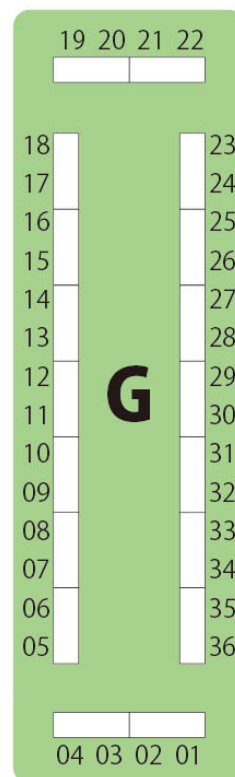

館内配置図

見本誌受付

企業-1

企業-2

企業-3

企業-4

企業-5

企業-6

企業-7

総本部

OPERATORS NEXUS 5

holo square 3

CeVIO FeSTA 9

VOCALOID STREET 08

コスプレ撮影受付

サークル受付

出入口