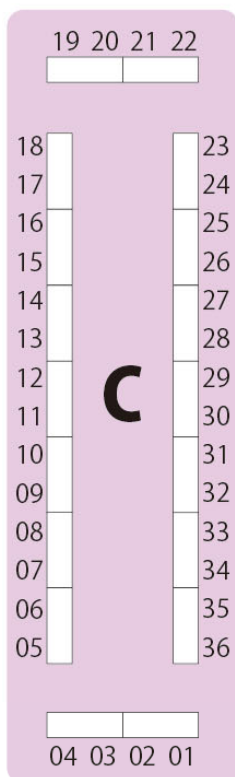

館内配置図

見本誌受付

企業-1

企業-2

企業-3

企業-4

企業-5

企業-6

企業-7

総本部

OPERATORS NEXUS 5

holo square 3

CeVIO FeSTA 9

VOCALOID STREET 08

コスプレ撮影受付

サークル受付

出入口