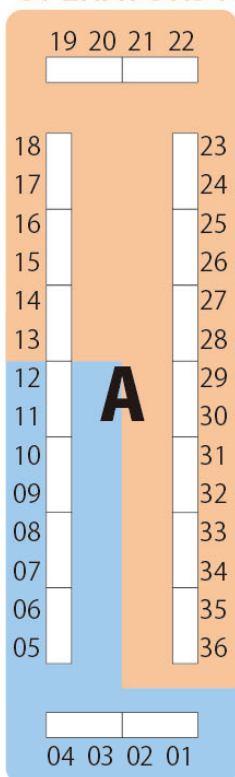

館内配置図

見本誌受付

企業-1

企業-2

企業-3

企業-4

企業-5

企業-6

企業-7

総本部

OPERATORS NEXUS 5

holo square 3

CeVIO FeSTA 9

VOCALOID STREET 08

コスプレ撮影受付

サークル受付

出入口