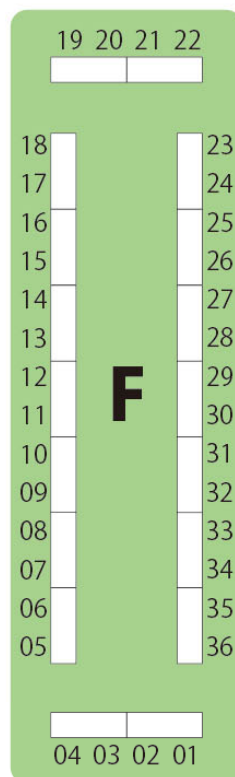

館内配置図

見本誌受付

企業-1

企業-2

企業-3

企業-4

企業-5

企業-6

企業-7

総本部

OPERATORS NEXUS 5

holo square 3

CeVIO FeSTA 9

VOCALOID STREET 08

コスプレ撮影受付

サークル受付

出入口