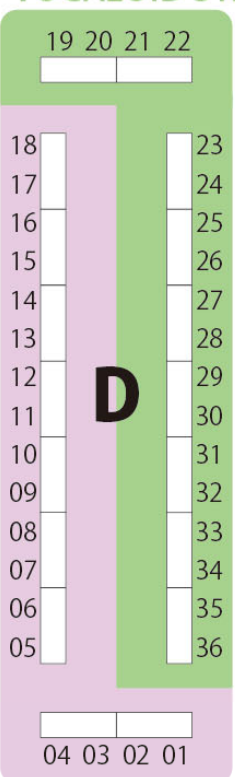

館内配置図

見本誌受付

企業-1

企業-2

企業-3

企業-4

企業-5

企業-6

企業-7

総本部

OPERATORS NEXUS 5

holo square 3

CeVIO FeSTA 9

VOCALOID STREET 08

コスプレ撮影受付

サークル受付

出入口