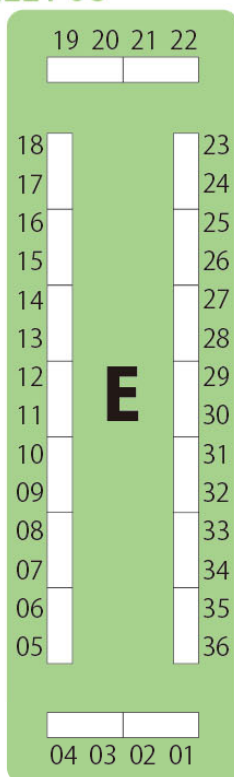

館内配置図

見本誌受付

企業-1

企業-2

企業-3

企業-4

企業-5

企業-6

企業-7

総本部

OPERATORS NEXUS 5

holo square 3

CeVIO FeSTA 9

VOCALOID STREET 08

コスプレ撮影受付

サークル受付

出入口