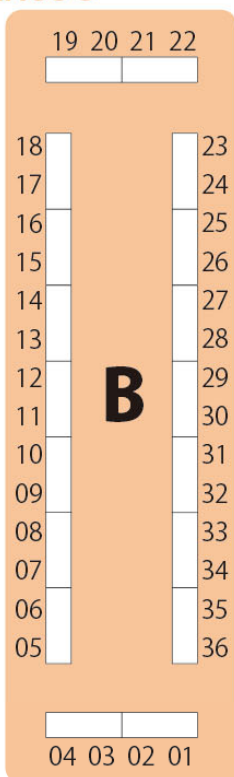

館内配置図

見本誌受付

企業-1

企業-2

企業-3

企業-4

企業-5

企業-6

企業-7

総本部

OPERATORS NEXUS 5

holo square 3

CeVIO FeSTA 9

VOCALOID STREET 08

コスプレ撮影受付

サークル受付

出入口